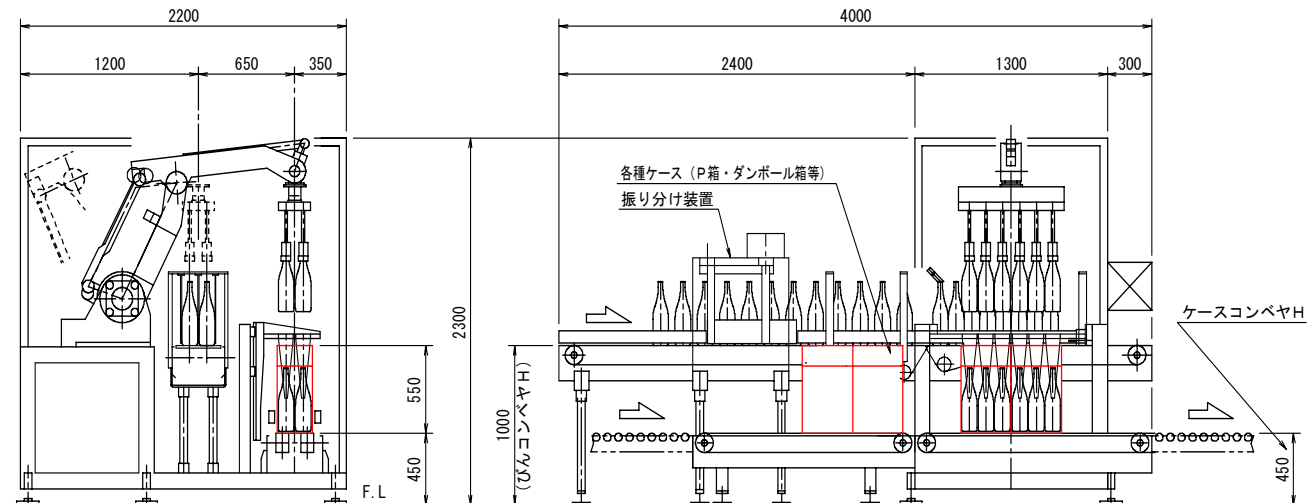

仕様

キャッチャーヘッド

型式	びん種	ヘッド	能力	動力	全長	全幅	全高
TKDR-105	1800mL	1	500CPH	4.2kw	3100mm	2500mm	2900mm
TKDR-210	1800mL	2	1000CPH	4.2kw	3500mm	2500mm	2900mm

※仕様につきましては変更することがあります。

TKDR-250B型ロボットケーサー