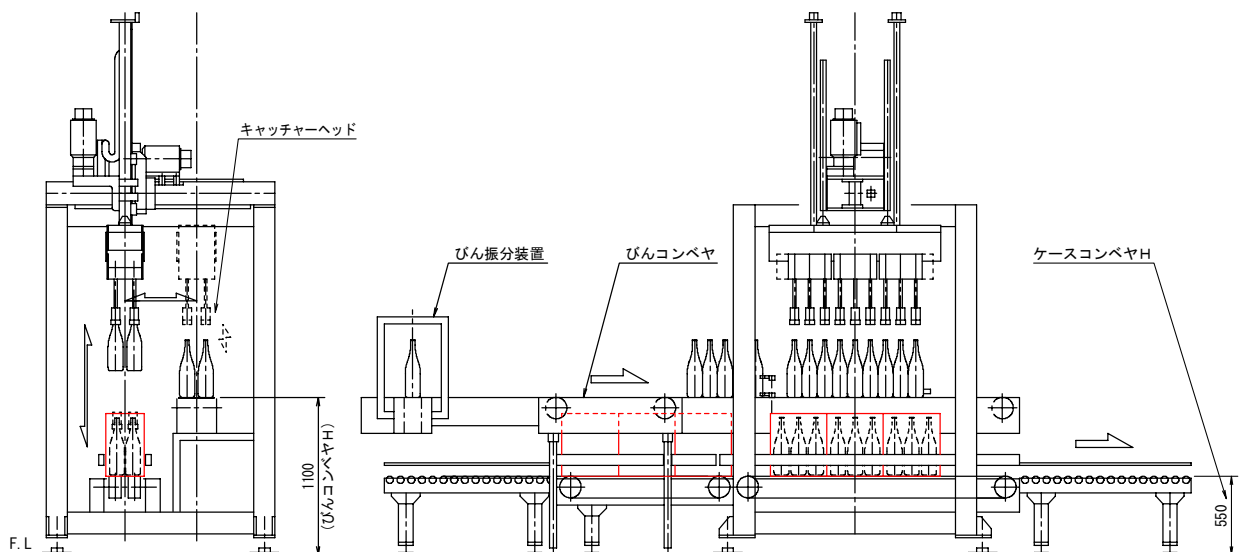

型式	びん種	ヘッド	能力	動力	全長	全幅	全高
TKP-104	1800mL	1	400CPH	3.8kw	1510mm	1000mm	2340mm
TKP-208	1800mL	2	800CPH	3.8kw	1510mm	1730mm	2340mm
TKP-312	1800mL	3	1200CPH	4.2kw	1510mm	2350mm	2340mm

※仕様につきましては変更することがあります。